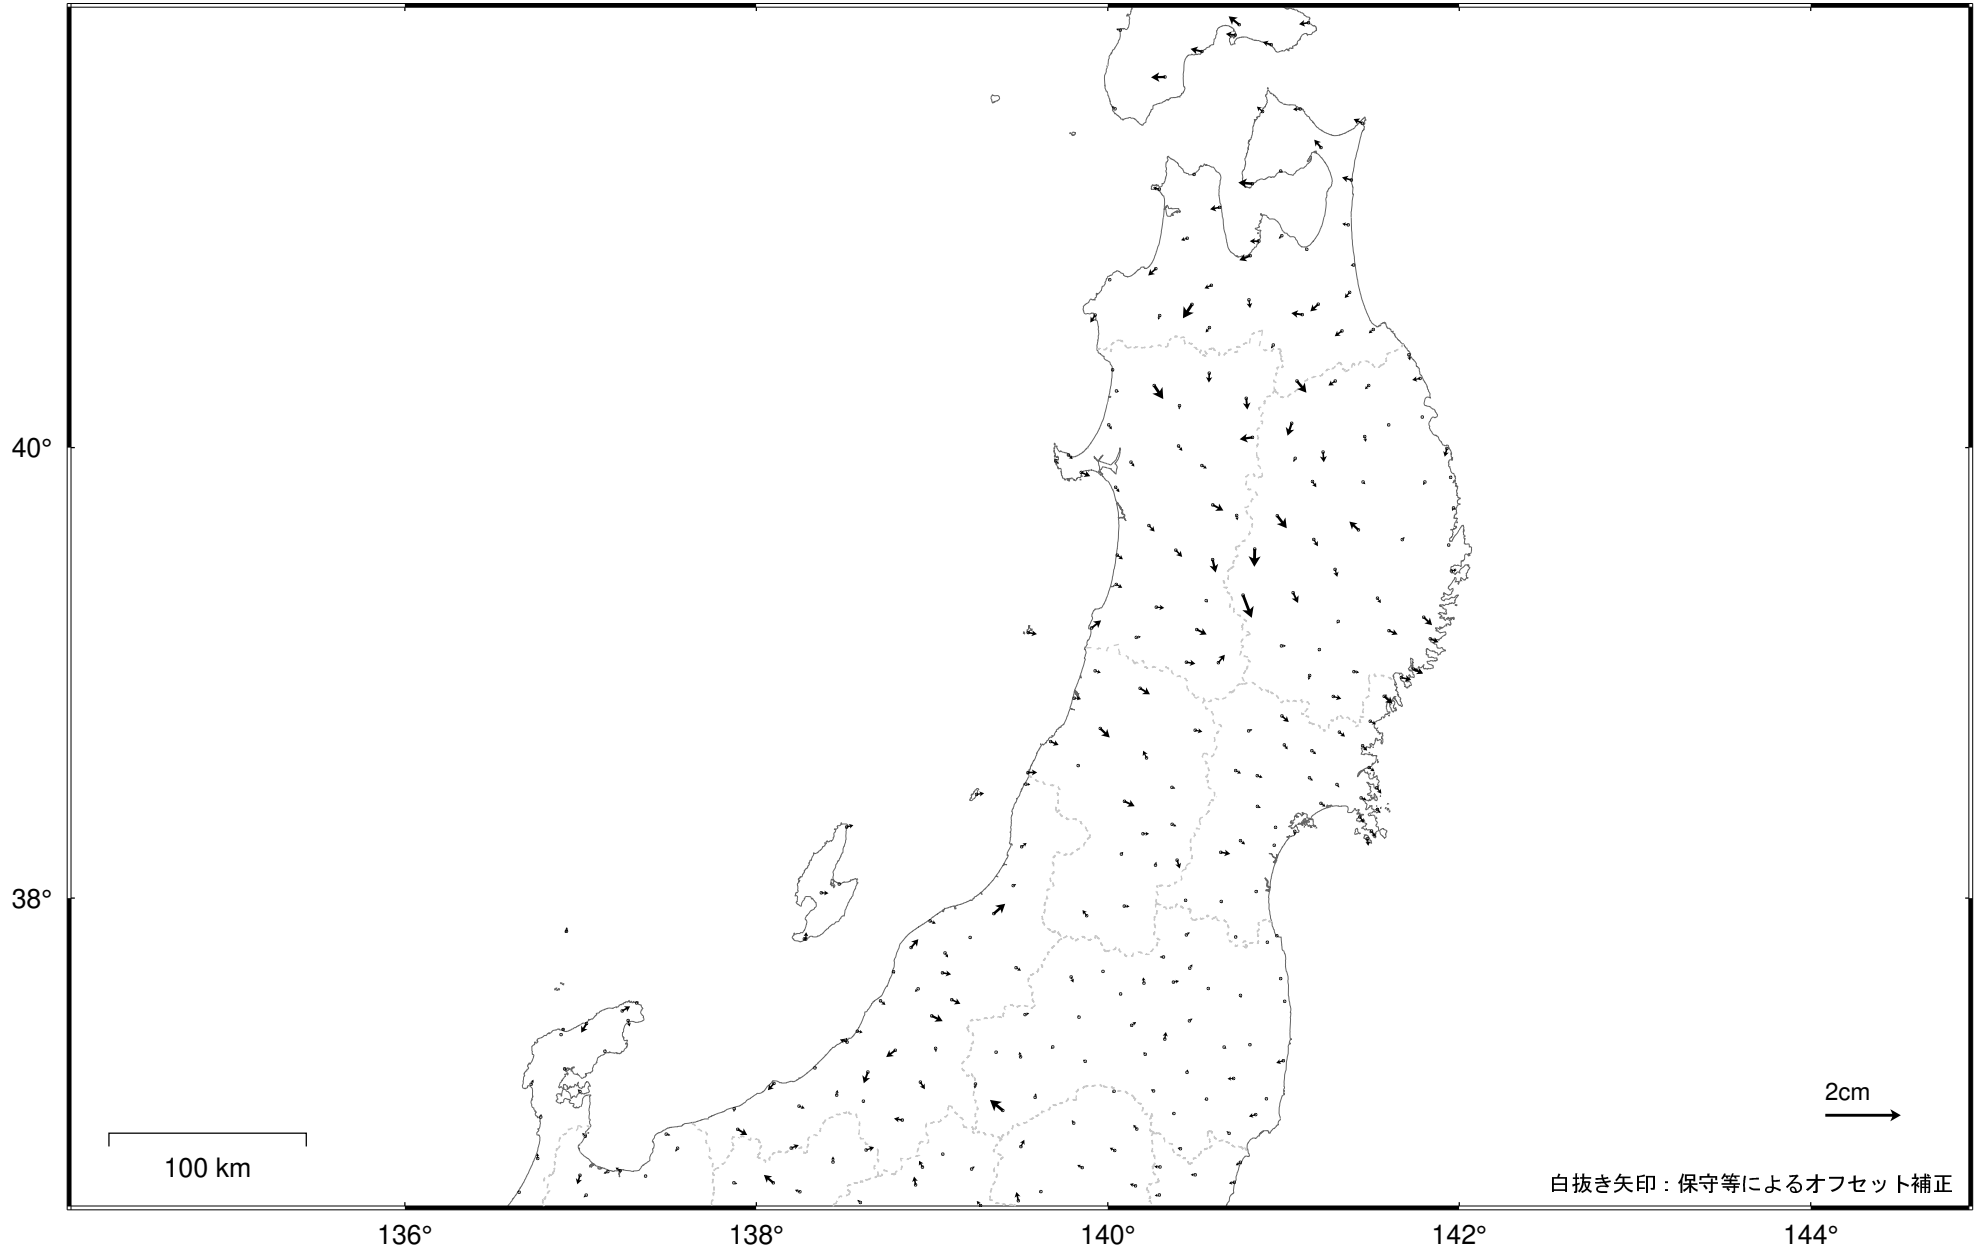

東北地方の地殻変動（水平）－1か月－

基準期間：2022/12/15 -- 2022/12/21 [F 5：最終解]

比較期間：2023/01/15 -- 2023/01/21 [R 5：速報解]

☆ 固定局：白鳥（岐阜県） ・平成23年(2011年)東北地方太平洋沖地震後の余効変動が見られる。